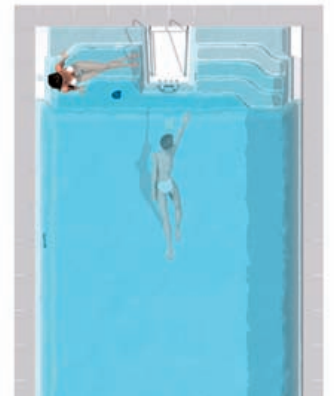

**Classic XL**

**Rom XL**

**Royal XL**

**Florenz XL**

**Rimini XL**

Alle Abbildungen beinhalten  
Ausstattungspaket und  
Sonderzubehör.

## Einstückschwimmbecken aus Polyester.

In Sandwichbauweise mit 20 mm Isolierung in den Wänden, 30 mm Isolierung im Boden, Rollladensicherheitskante, Stahlrahmen integriert unterhalb der Rollladenkante. Grosszügige Badetreppe mit rutschhemmend profilierten Stufen, bei Rimini mit Einbauvorbereitung für Wasserschwall. Startblock mit aufklappbarer Brausewanne, Gasdruckdämpfer, Lüfter und Hygrostat.

### Ausstattungspaket „XL“

2 Skimmer, 1 Wasserniveaugler, 4 Einlaufdüsen,  
1 Bodenablauf mit Antiwirbeldeckel, 2 Unter-  
wasserscheinwerfer 300 W-12 V mit Trafo 600 VA  
und Anschlussdosen, weiss (31), poliert (30)