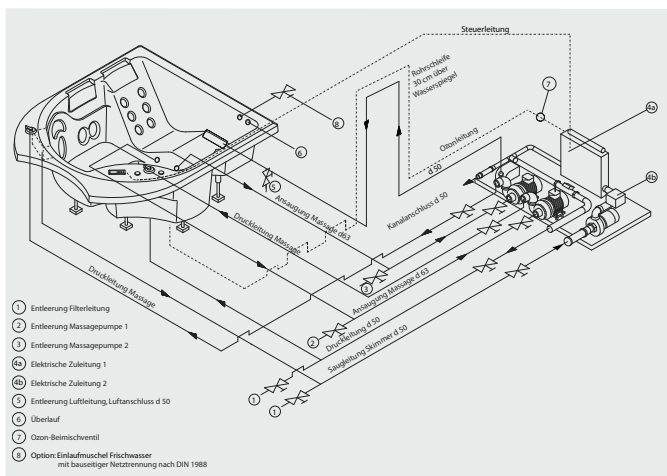

Jeder Pool ist mit einem Luftsprudelsystem ausgestattet, das eine weiche Massage im Pool bietet. Da das Whirlgebläse kalte Außenluft ansaugt, kann es bei großen Temperaturunterschieden zu einer Abkühlung des Badewassers kommen. Sienna XL und Penta® sind deshalb mit einem zusätzlichen Heizer ausgestattet. Wenn der Körper einzelne Luftdüsen verdeckt, kann ein Kälteempfinden entstehen.

Die Schaltung der Whirlpoolfunktionen geschieht über das Spa Control Panel am Beckenrand. Hier können sämtliche Funktionen ein- und ausgeschaltet und die Desinfektionszyklen programmiert werden. Es werden die Betriebszustände und evtl. Fehlermeldungen angezeigt.

Das Technikpaket besteht aus Massagepumpe, Gebläse, Filterpumpe, Schaltung und Heizer. Diese sind auf einer Platte montiert und sind zur Montage in einem Technikraum gedacht. Der Abstand zwischen Pool und Filterraum soll 10 m nicht übersteigen.

Lieferbare Farben: weiß
                          silber
                          pearl
                          bluette

Sonderfarben auf Anfrage. Einbauteile jeweils lichtgrau mit Blenden aus Edelstahl.

Einbau-Whirlpools von RivieraPool – alles drin, was ein Whirlpool braucht – für viele Jahre Badespaß.

Transportkosten:		
Region 1: SO/AG/BL/BS/JU/LU/NE/ZH/SH	=	CHF 785,-
Region 2: alle anderen Kantone	=	CHF 880,-
Region 3: GR/TI/VS	=	CHF 990,-
Abgeholt Büsserach:	=	CHF 560,-

Einbau-Whirlpools

Whirlpooltyp
Maße in cm
Füllmenge in l / Gewicht in kg
Becken aus Sanitäracryl
Justierbares Trägergestell
Hartschaumisolierung
Scheinwerfer 12 V
Überlaufmuschel
Einlaufmuschel
Kopfstützen
Wasserschwall
Superjet Massagedüse
Hydrojet Massagedüse
Turbojet
Microjet Massagedüse
Multijet
Multi-Masterjet
Luftsprudeldüsen
Skimfilter mit Kartusche
Luftregler
Umschaltventil
Verkaufspreise in CHF inkl. 7,6 % MwSt.
Farbe: weiß
Farbe: silber
Farbe: pearl
Farbe: bluette

Technikpaket ELS
Filterpumpe
Massagepumpe
Heizer kW
Gebläse
Spa Manager mit Duplex Digital Control
Gesamtanschlusswert in kW
Verkaufspreise in CHF inkl. 7,6 % MwSt.

Technikpaket PWW wie Technikpaket ELS jedoch mit Wärmetauscher 40 kW zusätzlich zu 1 x 3 kW Elektro-Heizer

Zubehör
Fernbedienung
Bodensauger manuell
Isolierplane
Hardtop
Griffbogen aus Edelstahl, poliert
Ersatzkartusche pro Stück

● = enthalten — = nicht enthalten