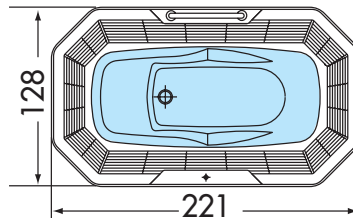

Whirlwannen mit Reinigungs-Automatik

	Farbklasse	Art.-Nr.	Verkaufspreis in CHF inkl. 7,6 % MwSt
Starlet public 220		B 1 324 ..	
Selbsttragende, achteckige Whirlwanne für eine Person, tiefgezogen aus Sanitäracryl, mit Fiberglas verstärkt und mit PU-Schaum rundum isoliert. Rundumlaufende Schwallwasserrinne mit 4-teiligem Abdeckrost aus Hart-PVC in weiß, Luftkanalsystem mit 37 Düsen, eingebautes Trägergestell. Kompakt vormontierte, technische Ausrüstung mit Motorgebläse 230 V - 0,75 kW, Aufbaurohrschleife als Handgriff. Kleinscheinwerfer 50 W - 12 V mit Trafo sowie Spül- und Desinfektions-System mit Schaltkasten für automatischen Programmablauf.	1		25.247,-
	2		25.527,-
	S		25.813,-
Verkleidungsträger frontseitig aus GFK, zur bauseitigen Verfliesung inkl. Revisionsklappe 40 x 50 cm, weiß, LED-Display mit Niederspannungstaster		B 4 300 010	1.706,-
Verkleidungsträger wie oben, jedoch mit eingebautem Münzschalter		B 4 300 020	1.910,-
Münzschalter, auf Putz, weiß		B 4 300 001	1.382,-
Bei mangelndem Spülwasserdruck: Spülwasseranlage, bestehend aus Vorratsbehälter 120 l aus GFK mit Überlauf, Totalentleerung und Frischwasser-einspeisung über „freien Auslauf“, sowie Kunststoffpumpe 0,75 kW - 230 V, komplett unter der Wanne montiert und im Programmablauf integriert.		B 4 300 030	2.295,-

Starlet public 220 M 1:50

Whirlpool-Farben: Endnummern-Code

Farbklasse 1	Farbklasse 2	Farbklasse S	
..01 weiß	..02 meerblau	..08 bahamabeige	..18 bluette
	..04 jasmin glänzend	..20 silber	..21 pearl