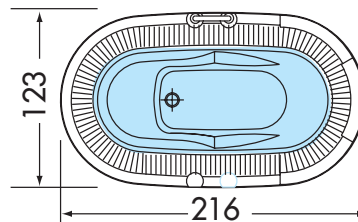

Whirlwannen mit Reinigungs-Automatik

	Farbklasse	Art.-Nr.	Verkaufspreis in CHF inkl. 7,6 % MwSt
Somara public 220		B 1 326 ..	
Selbsttragende, ovale Whirlwanne für eine Person, tiefgezogen aus Sanitäracryl, mit Fiberglas verstärkt und mit PU-Schaum rundum isoliert. Rundumlaufende Schwallwasserrinne mit 4-teiligem Abdeckrost aus Hart-PVC in weiß, Luftkanalsystem mit 37 Düsen, eingebautes Trägergestell. Kompakt vormontierte, technische Ausrüstung mit Motorgebläse 230 V - 0,75 kW, Rohrschleife und Handgriff. Kleinscheinwerfer 50 W - 12 V mit Trafo sowie Spül- und Desinfektions-System mit Schaltkasten für automatischen Programmablauf.	1		25.406,-
	2		25.670,-
	S		26.085,-
Verkleidungsträger frontseitig aus GFK , zur bauseitigen Verfließung inkl. Revisionsklappe 40 x 50 cm, weiß, LED-Display mit Niederspannungstaster.		B 4 300 040	1.706,-
Verkleidungsträger wie oben , jedoch mit eingebautem Münzschalter		B 4 300 050	1.910,-
Münzschalter , auf Putz, weiß		B 4 300 001	1.382,-
Bei mangelndem Spülwasserdruck: Spülwasseranlage, bestehend aus Vorratsbehälter 120 l aus GFK mit Überlauf, Totalentleerung und Frischwasser-einspeisung über „freien Auslauf“, sowie Kunststoffpumpe 0,75 kW - 230 V, komplett unter der Wanne montiert und im Programmablauf integriert		B 4 300 030	2.295,-
Kopfstütze, aus Edelstahl, weiß rilsaniert, mit Polster		B 4 300 060	506,-

Kompakte Einheit

Mit Verkleidungsträger, Revisionsrahmen und Münzeinwurf

Somara public 220 M 1:50

Whirlpool-Farben: Endnummern-Code

Farbklasse 1	Farbklasse 2	Farbklasse S	
..01 weiß	..02 meerblau	..08 bahamabeige	..18 blulette
	..04 jasmin glänzend	..20 silber	..21 pearl