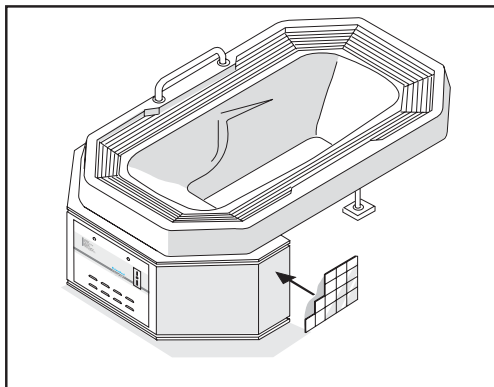

Whirlwannen mit Reinigungs-Automatik

	Farbklasse	Art.-Nr.	Verkaufspreis in CHF inkl. 7,6 % MwSt
Starlet public 220		B 1 324 ..	
Selbsttragende, achteckige Whirlwanne für eine Person, tiefgezogen aus Sanitäracryl, mit Fiberglas verstärkt und mit PU-Schaum rundum isoliert. Rundumlaufende Schwallwasserrinne mit 4-teiligem Abdeckrost aus Hart-PVC in weiß, Luftkanalsystem mit 37 Düsen, eingebautes Trägergestell. Kompakt vormontierte, technische Ausrüstung mit Motorgebläse 230 V - 0,75 kW, Aufbaurohrschleife als Handgriff. Kleinscheinwerfer 50 W - 12 V mit Trafo sowie Spül- und Desinfektions-System mit Schaltkasten für automatischen Programmablauf.	1		25.247,-
	2		25.527,-
	S		25.813,-
Verkleidungsträger frontseitig aus GFK, zur bauseitigen Verfliesung inkl. Revisionsklappe 40 x 50 cm, weiß, LED-Display mit Niederspannungstaster		B 4 300 010	1.706,-
Verkleidungsträger wie oben, jedoch mit eingebautem Münzschalter		B 4 300 020	1.910,-
Münzschalter, auf Putz, weiß		B 4 300 001	1.382,-
Bei mangelndem Spülwasserdruck: Spülwasseranlage, bestehend aus Vorratsbehälter 120 l aus GFK mit Überlauf, Totalentleerung und Frischwasser-einspeisung über „freien Auslauf“, sowie Kunststoffpumpe 0,75 kW - 230 V, komplett unter der Wanne montiert und im Programmablauf integriert.		B 4 300 030	2.295,-

Whirlpool-Farben: Endnummern-Code

Farbklasse 1	Farbklasse 2	Farbklasse S	
..01 weiß	..02 meerblau	..08 bahamabeige	..18 bluette
	..04 jasmin glänzend	..20 silber	..21 pearl