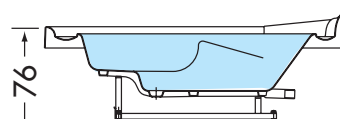

Whirlwannen mit Reinigungs-Automatik

	Farbklasse	Art.-Nr.	Verkaufspreis in CHF inkl. 7,6 % MwSt
Somara public 220		B 1 326 ..	
Selbsttragende, ovale Whirlwanne für eine Person, tiefgezogen aus Sanitäracryl, mit Fiberglas verstärkt und mit PU-Schaum rundum isoliert. Rundumlaufende Schwallwasserrinne mit 4-teiligem Abdeckrost aus Hart-PVC in weiß, Luftkanalsystem mit 37 Düsen, eingebautes Trägergestell. Kompakt vormontierte, technische Ausrüstung mit Motorgebläse 230 V - 0,75 kW, Rohrschleife und Handgriff. Kleinscheinwerfer 50 W - 12 V mit Trafo sowie Spül- und Desinfektions-System mit Schaltkasten für automatischen Programmablauf.	1		25.406,-
	2		25.670,-
	S		26.085,-
Verkleidungsträger frontseitig aus GFK , zur bauseitigen Verfließung inkl. Revisionsklappe 40 x 50 cm, weiß, LED-Display mit Niederspannungstaster.		B 4 300 040	1.706,-
Verkleidungsträger wie oben , jedoch mit eingebautem Münzschalter		B 4 300 050	1.910,-
Münzschalter , auf Putz, weiß		B 4 300 001	1.382,-
Bei mangelndem Spülwasserdruck: Spülwasseranlage, bestehend aus Vorratsbehälter 120 l aus GFK mit Überlauf, Totalentleerung und Frischwasser-einspeisung über „freien Auslauf“, sowie Kunststoffpumpe 0,75 kW - 230 V, komplett unter der Wanne montiert und im Programmablauf integriert		B 4 300 030	2.295,-
Kopfstütze, aus Edelstahl, weiß rilsaniert, mit Polster		B 4 300 060	506,-

Kompakte Einheit

Mit Verkleidungsträger, Revisionsrahmen und Münzeinwurf

Somara public 220 M 1:50

Whirlpool-Farben: Endnummern-Code

Farbklasse 1	Farbklasse 2	Farbklasse S	
..01 weiß	..02 meerblau	..08 bahamabeige	..18 blulette
	..04 jasmin glänzend	..20 silber	..21 pearl