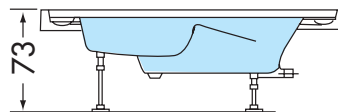

Kompakte Einheit

Mit Verkleidungsträger, Revisionsrahmen und Münzeinwurf

Somara public 220 M 1:50

Whirlpool-Farben: Endnummern-Code

Farbklasse 1	Farbklasse 2	Farbklasse S	
..01 weiß	..02 meerblau	..08 bahamabeige	..18 blulette
	..04 jasmin glänzend	..20 silber	..21 pearl

Whirlwannen mit Reinigungs-Automatik

	Farbklasse	Art.-Nr.	Verkaufspreis in CHF inkl. 7,6 % MwSt
Starlet public 220		B 1 324 ..	
<p>Selbsttragende, achteckige Whirlwanne für eine Person, tiefgezogen aus Sanitäracryl, mit Fiberglas verstärkt und mit PU-Schaum rundum isoliert. Rundumlaufende Schwallwasserrinne mit 4-teiligem Abdeckrost aus Hart-PVC in weiß, Luftkanalsystem mit 37 Düsen, eingebautes Trägergestell. Kompakt vormontierte, technische Ausrüstung mit Motorgebläse 230 V - 0,75 kW, Aufbaurohrschleife als Handgriff. Kleinscheinwerfer 50 W - 12 V mit Trafo sowie Spül- und Desinfektions-System mit Schaltkasten für automatischen Programmablauf.</p>	1		25.247,-
	2		25.527,-
	S		25.813,-
<p>Verkleidungsträger frontseitig aus GFK, zur bauseitigen Verfliesung inkl. Revisionsklappe 40 x 50 cm, weiß, LED-Display mit Niederspannungstaster</p>		B 4 300 010	1.706,-
<p>Verkleidungsträger wie oben, jedoch mit eingebautem Münzschalter</p>		B 4 300 020	1.910,-
<p>Münzschalter, auf Putz, weiß</p>		B 4 300 001	1.382,-
<p>Bei mangelndem Spülwasserdruck: Spülwasseranlage, bestehend aus Vorratsbehälter 120 l aus GFK mit Überlauf, Totalentleerung und Frischwasser-einspeisung über „freien Auslauf“, sowie Kunststoffpumpe 0,75 kW - 230 V, komplett unter der Wanne montiert und im Programmablauf integriert.</p>		B 4 300 030	2.295,-