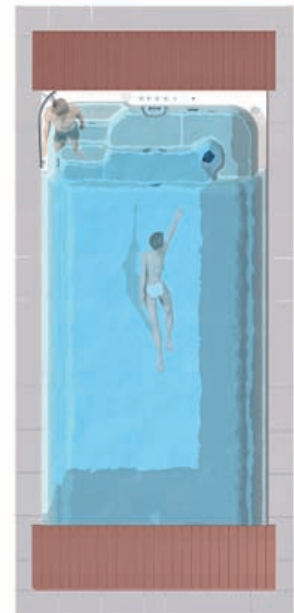

Modena 520

Modena 660

Ravenna 650

Die Kompakten:

Einstückschwimmbecken aus Polyester.

4-stufige Treppenanlage mit rutschhemmend profilierter Oberfläche, grosszügige Sitz- und Liegestufe. Rollladensicherheitskante und Stehstufe, Stahlrahmen integriert unterhalb der Rollladenkante. Becken in Sandwichbauweise mit 20 mm Isolierung in den Wänden und 30 mm im Boden.