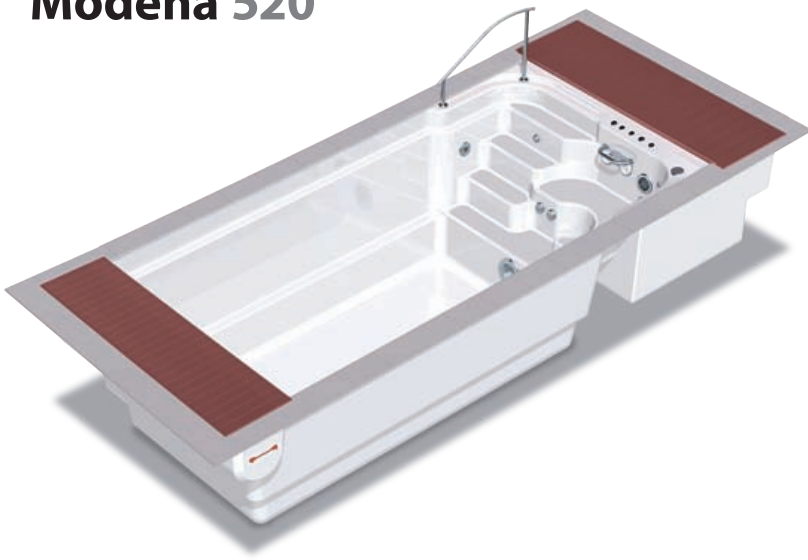

Modena 520

Modena 660

Ravenna 650

Die Kompakten:

Einstückschwimmbecken aus Polyester.

4-stufige Treppenanlage mit rutschhemmend profilierter Oberfläche, grosszügige Sitz- und Liegestufe. Rollladensicherheitskante und Stehstufe, Stahlrahmen integriert unterhalb der Rollladenkante. Becken in Sandwichbauweise mit 20 mm Isolierung in den Wänden und 30 mm im Boden.