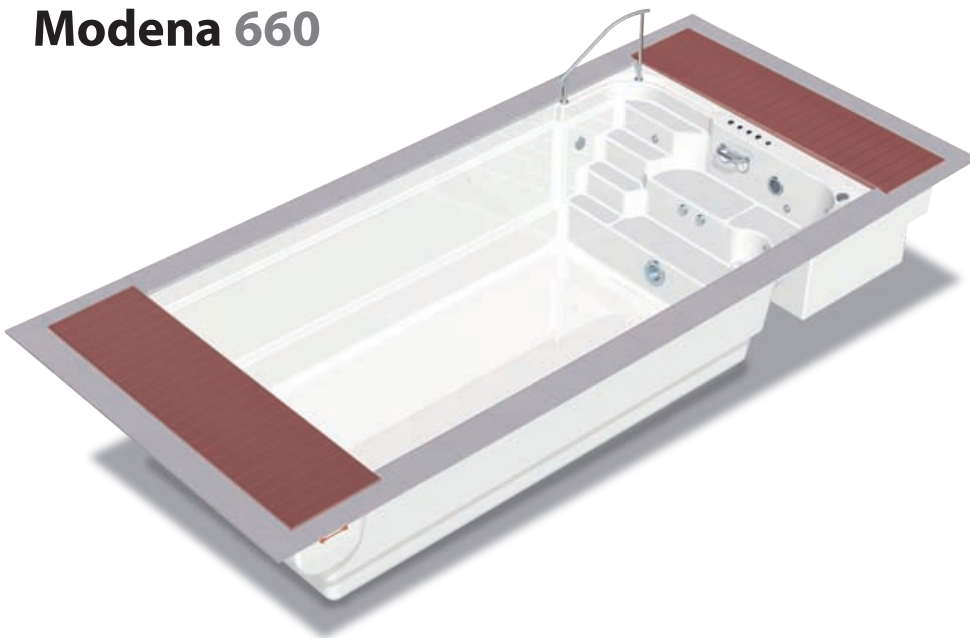

Modena 520

Modena 660

Ravenna 650

Die Kompakten:

Einstückschwimmbecken aus Polyester.

4-stufige Treppenanlage mit rutschhemmend profilierter Oberfläche, grosszügige Sitz- und Liegestufe. Rollladensicherheitskante und Stehstufe, Stahlrahmen integriert unterhalb der Rollladenkante. Becken in Sandwichbauweise mit 20 mm Isolierung in den Wänden und 30 mm im Boden.