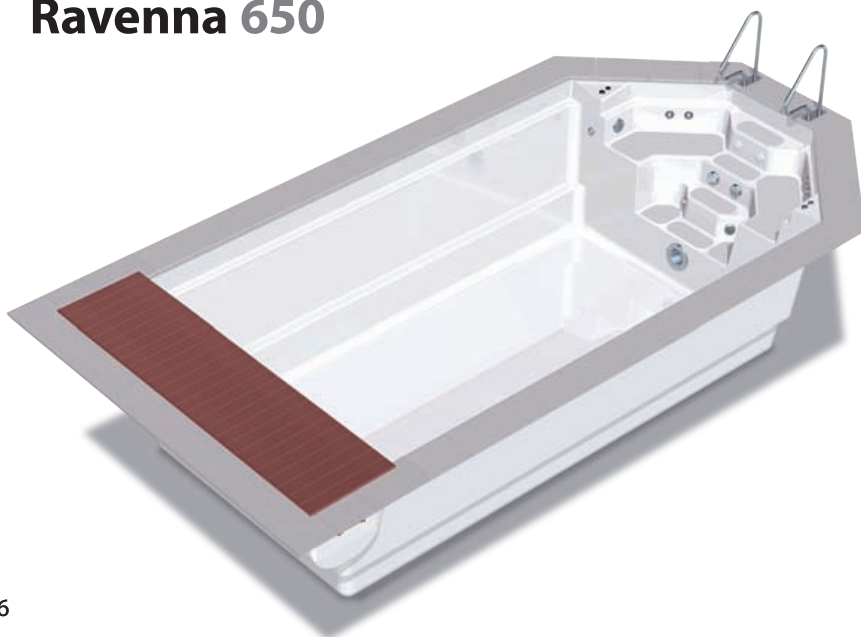

Modena 520

Modena 660

Ravenna 650

Die Kompakten:

Einstückschwimmbecken aus Polyester.

4-stufige Treppenanlage mit rutschhemmend profilierter Oberfläche, grosszügige Sitz- und Liegestufe. Rollladensicherheitskante und Stehstufe, Stahlrahmen integriert unterhalb der Rollladenkante. Becken in Sandwichbauweise mit 20 mm Isolierung in den Wänden und 30 mm im Boden.