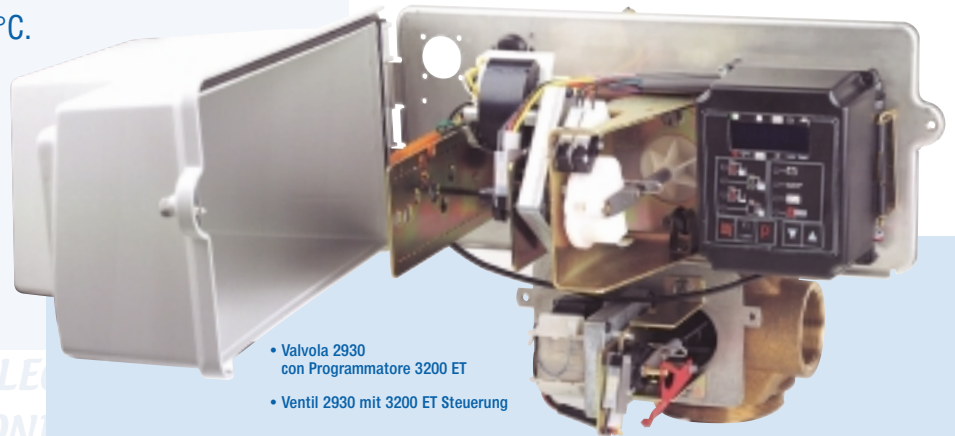

ELEKTRONISCHE STEUERUNG 3200 ET

- 7-Stellige Digitalanzeige. LED gesteuerte Zustandsübersicht.
- Kontinuierliche Speicherung der Daten (Durchsatz, Verbrauch, ...).
- Zeit- oder mengengesteuerte (sofortige- oder verzögerte-) Regeneration.
- Regenerationsauslösung oder -abspernung durch einem externen Signal möglich.
- Zwei Relais zur externen Ansteuerung (Dosierpumpen, Absperrventile, ...).
- Zwangsregeneration nach Tagen oder Volumen.
- Spannungsversorgung : - 24 V/50 Hz oder 60 Hz
- Maximale Stromaufnahme : 6A.
- Betriebstemperatur : von 0°C bis 50°C.

3200 ET

- Contatore 2" con Programmatore 3200 ET
- 2" Wasserzähler mit 3200 ET Steuerung

- Valvola 2930 con Programmatore 3200 ET
- Ventil 2930 mit 3200 ET Steuerung

PROGRAMMATORE ELETTRONICO 3200 ET

- Visualizzazione luminosa a 7 cifre + LED indicatore di posizione.
- Registrazione in continuo dei dati (portate, consumo, ...)
- Rigenerazione cronometrica o volumetrica (immediata o ritardata).
- Possibilità di bloccare o lanciare una rigenerazione con un segnale esterno.
- Due uscite ausiliarie per i pilotaggi esterni (pompa dosatrice, elettrovalvola, ...).
- Forzatura calendaria o volumetrica.
- Specificazioni elettroniche :
 - 24V/50 Hz o 60 Hz
 - Corrente massimo : 6A.
- Temperatura di funzionamento : 0°C fino a 50°C.

ALL RIGHTS RESERVED
REPRODUCTION INTERDITE
REPRODUKTION VERBOTEN
RIPRODUZIONE PROIBITA

ELEKTRONISCHE STEUERUNG SE

- 4-Stellige Digitalanzeige.
- Frei einstellbare Zykluszeiten.
- Kapazitätseinstellung.
- Zeit- oder mengengesteuerte (sofortige- oder verzögerte-) Regeneration.
- Auswahl vom Anzeigeformat.
- Zeitliche Zwangsregeneration (nach Tagen).
- Spannungsversorgung : 24 V/50 Hz oder 60 Hz.
- Betriebstemperatur : von 0°C bis 43°C.