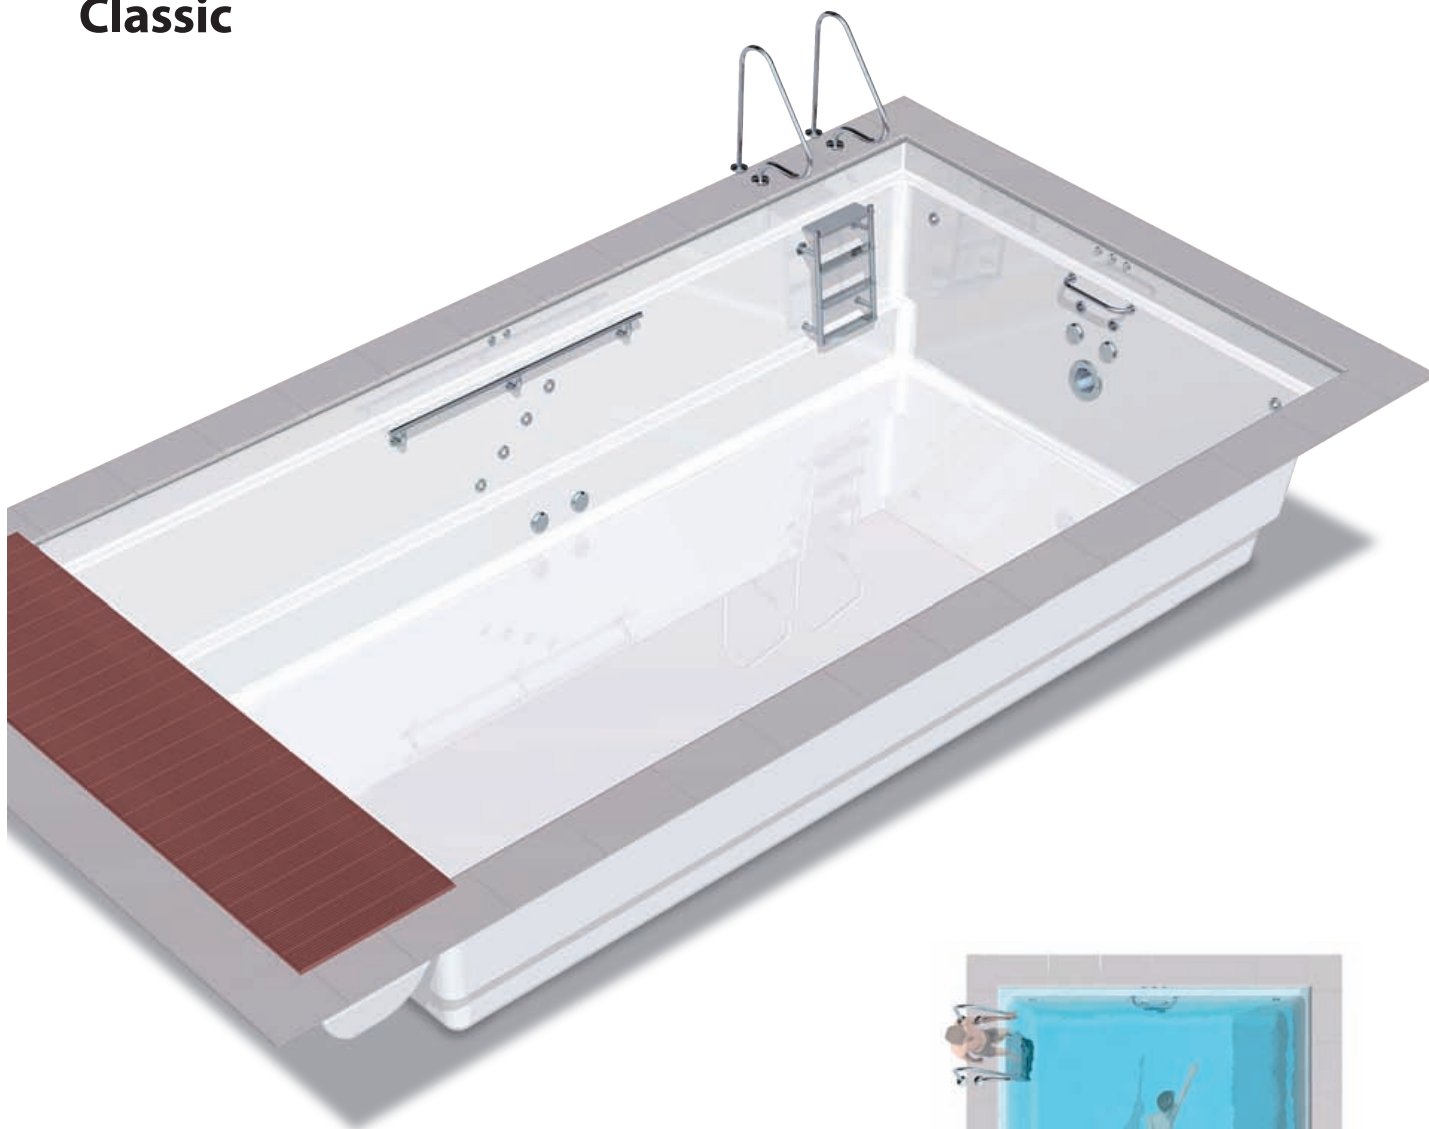

Classic

Einstückschwimmbecken aus Polyester.

In Sandwichbauweise mit 20 mm Isolierung in den Wänden und 30 mm im Boden. Rollladensicherheitskante und Stehstufe, Stahlrahmen integriert unterhalb der Rollladenkante.