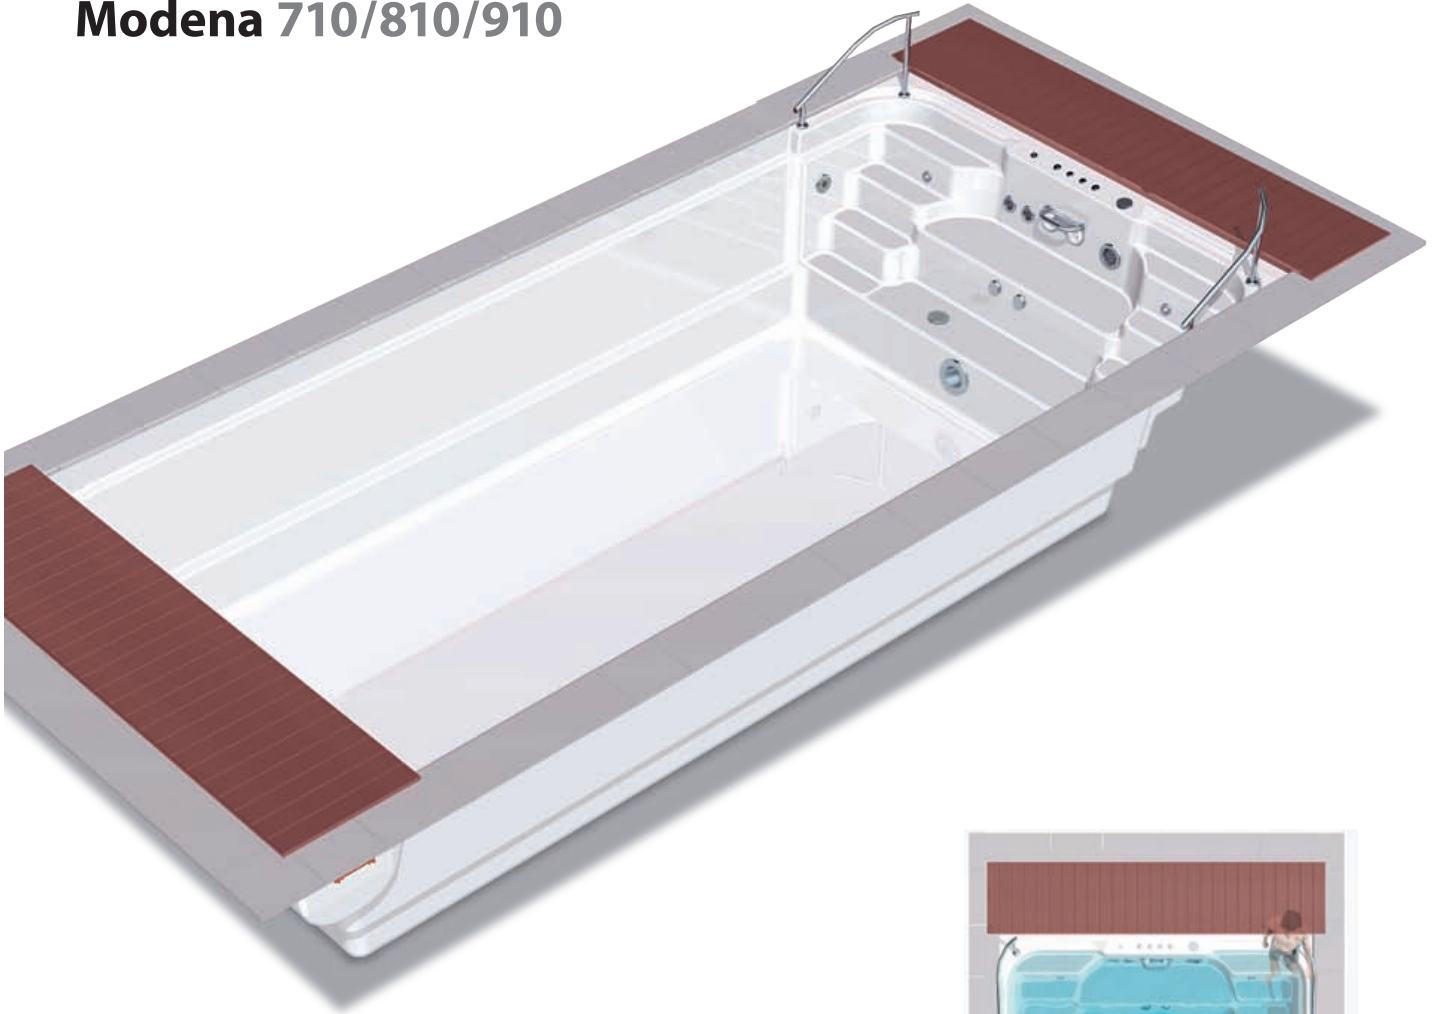

## Modena 710/810/910

10 Alle Abbildungen beinhalten Ausstattungspaket und Sonderzubehör.  
Positionen der Einbauteile der Pakete sind nicht veränderbar.

## Einstückschwimmbecken aus Polyester.

4-stufige Treppenanlage mit rutschhemmend profilierter Oberfläche, grosszügige Sitz- und Liegestufe. Rollladensicherheitskante und Stehstufe, Stahlrahmen integriert unterhalb der Rollladenkante. Becken in Sandwichbauweise mit 20 mm Isolierung in den Wänden und 30 mm im Boden.