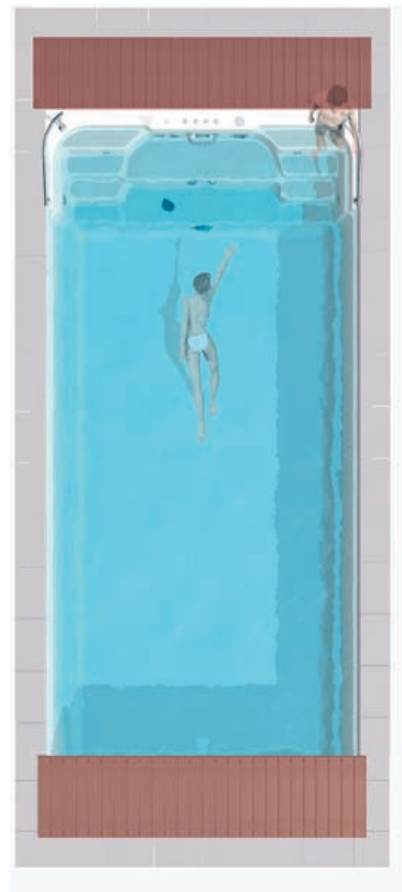

## Modena 710/810/910

10 Alle Abbildungen beinhalten Ausstattungspaket und Sonderzubehör.  
Positionen der Einbauteile der Pakete sind nicht veränderbar.

## Einstückschwimmbecken aus Polyester.

4-stufige Treppenanlage mit rutschhemmend profilierter Oberfläche, grosszügige Sitz- und Liegestufe. Rollladensicherheitskante und Stehstufe, Stahlrahmen integriert unterhalb der Rollladenkante. Becken in Sandwichbauweise mit 20 mm Isolierung in den Wänden und 30 mm im Boden.