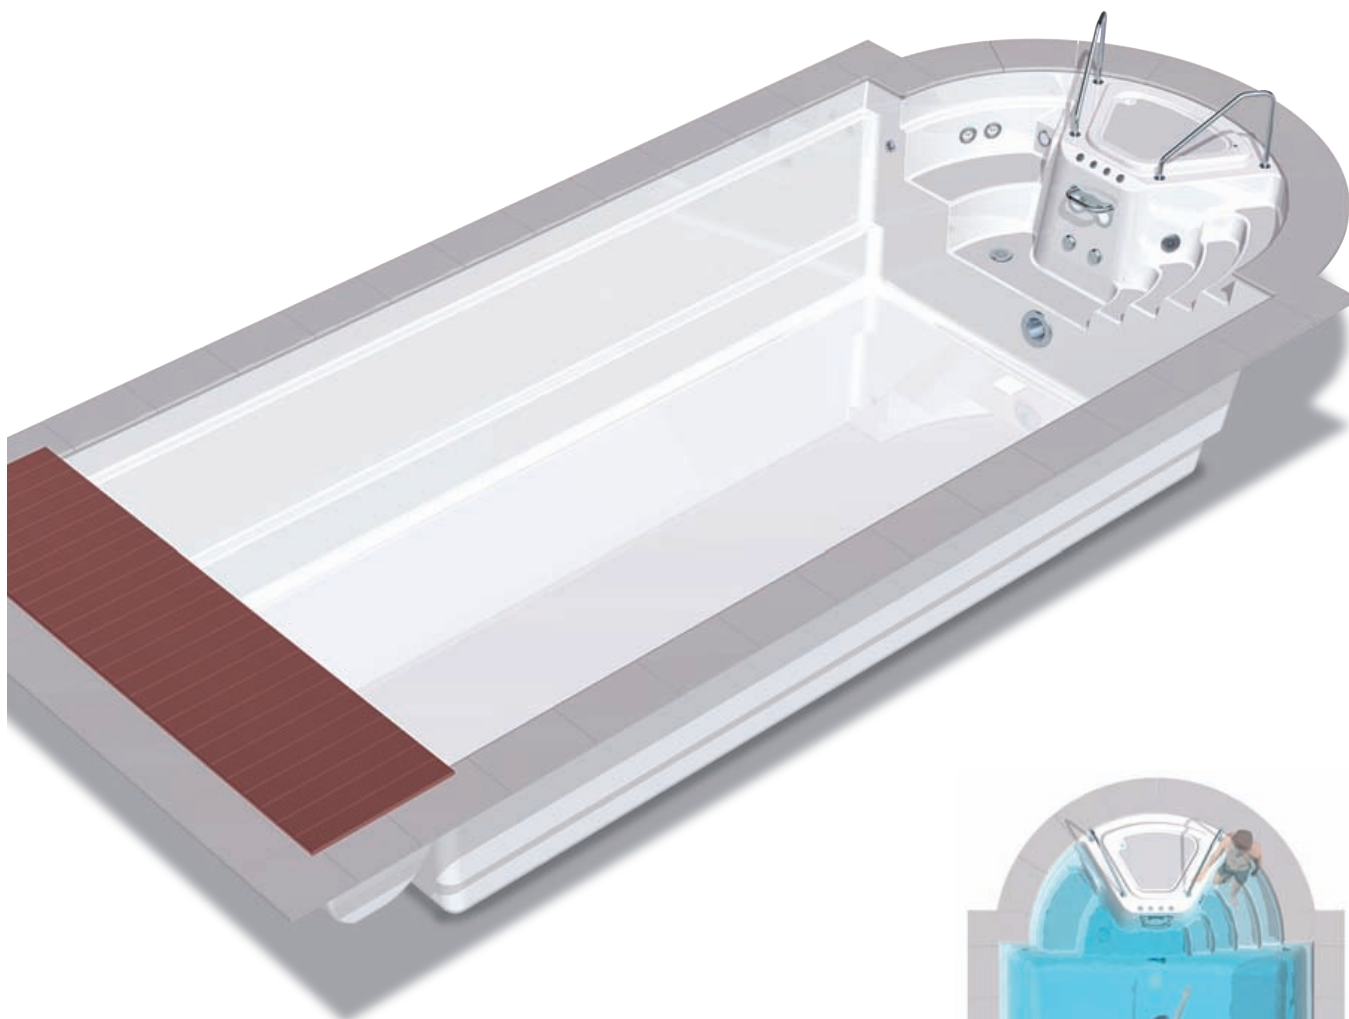

Rimini 645/745/845/945

Einstückschwimmbecken aus Polyester.

5-stufige Badetreppe mit rutschhemmend profilierter Oberfläche, grosszügige Sitz- und Liegestufe mit Einbauvorbereitung für Wasserschwall. Startblock mit aufklappbarer Brausewanne, Gasdruckdämpfer, Lüfter und Hygrostat. Rollladensicherheitskante und Stahstufe, Stahlrahmen integriert unterhalb der Rollladenkante. Becken in Sandwichbauweise mit 20 mm Isolierung in den Wänden und 30 mm im Boden.