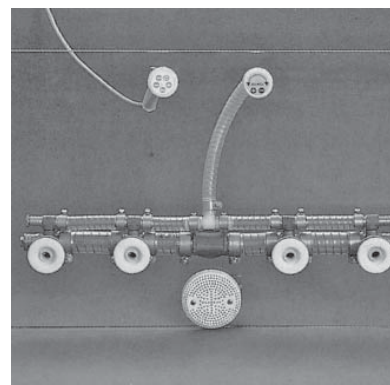

### Vitajet 4 Luxe

Art.-Nr.

Verkaufspreis in CHF  
inkl. 7,6 % MwSt.

4 Minijet-Massagedüsen, haarfangsichere Ansaugung 1 Luftregler, Pumpe 230 V, höhenverstellbare Pumpenkonsole, sowie Wasserstands-sonde als Einschaltperre. Schaltung über 5-Funktionen-Taster aus Grundausstattung.

Alle poolseitigen Rohrleitungen und Befestigungselemente sind enthalten und **werkseitig vormontiert**, die Leitungen zur Pumpe sind bauseits zu stellen.

Standardfarbe

B 4 917 30.

**3.564,-**

Pumpenmontage auf Trägerschiene unter der Wanne (nur i. V. m. Verkleidungsträger)

### Kleinscheinwerfer 50 W - 12 V

Halogen mit Thermoschutzschalter, Transformator 50 VA inkl. werkseitiger Vormontage

B 4 122 7..

**670,-**

Vitajet-Pumpe 230 V - 0,75 kW

Vitajet 4 - Varioluxe Armaturen

Kleinscheinwerfer 50 W - 12 V