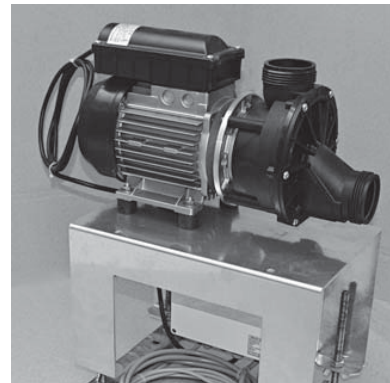

### Vitajet 4 Luxe

Art.-Nr.

Verkaufspreis in CHF  
inkl. 7,6 % MwSt.

4 Minijet-Massagedüsen, haarfangsichere Ansaugung 1 Luftregler, Pumpe 230 V, höhenverstellbare Pumpenkonsole, sowie Wasserstands-sonde als Einschaltperre. Schaltung über 5-Funktionen-Taster aus Grundausstattung.

Alle poolseitigen Rohrleitungen und Befestigungselemente sind enthalten und **werkseitig vormontiert**, die Leitungen zur Pumpe sind bauseits zu stellen.

Standardfarbe

B 4 917 30.

**3.564,-**

Pumpenmontage auf Trägerschiene unter der Wanne (nur i. V. m. Verkleidungsträger)

### EL-Heizer für Whirlwannen

Vitajet Heizer EL-3 230 V - 3 kW. Elektrodurchlauferhitzer 3 kW mit Regel- und Sicherheitsthermostat, auf der Pumpenkonsole mit Vitajet-Pumpe, Schaltkasten und Schütz montiert und verkabelt

### Kleinscheinwerfer 50 W - 12 V

Halogen mit Thermoschutzschalter, Transformator 50 VA inkl. werkseitiger Vormontage

B 4 122 7..

**670,-**

Vitajet-Pumpe 230 V - 0,75 kW

Vitajet 4 - Varioluxe Armaturen

Kleinscheinwerfer 50 W - 12 V