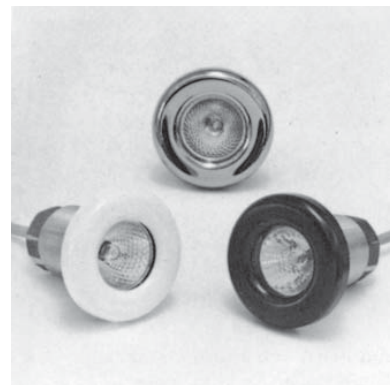

Alle poolseitigen Rohrleitungen und Befestigungselemente sind enthalten und **werkseitig vormontiert**, die Leitungen zur Pumpe sind bauseits zu stellen.

Standardfarbe

B 4 917 30.

**3.564,-**

Pumpenmontage auf Trägerschiene unter der Wanne (nur i. V. m. Verkleidungsträger)

### Kleinscheinwerfer 50 W - 12 V

Halogen mit Thermoschutzschalter, Transformator 50 VA inkl. werkseitiger Vormontage

B 4 122 7..

**670,-**

Vitajet-Pumpe 230 V - 0,75 kW

Vitajet 4 - Varioluxe Armaturen

Kleinscheinwerfer 50 W - 12 V

Oberflächen-Beschichtung für Rotguss-Teile: Endnummern-Code

Standard: ..00 NiSn, poliert  
..01 weiß, rilsaniert  
..02 braun, rilsaniert