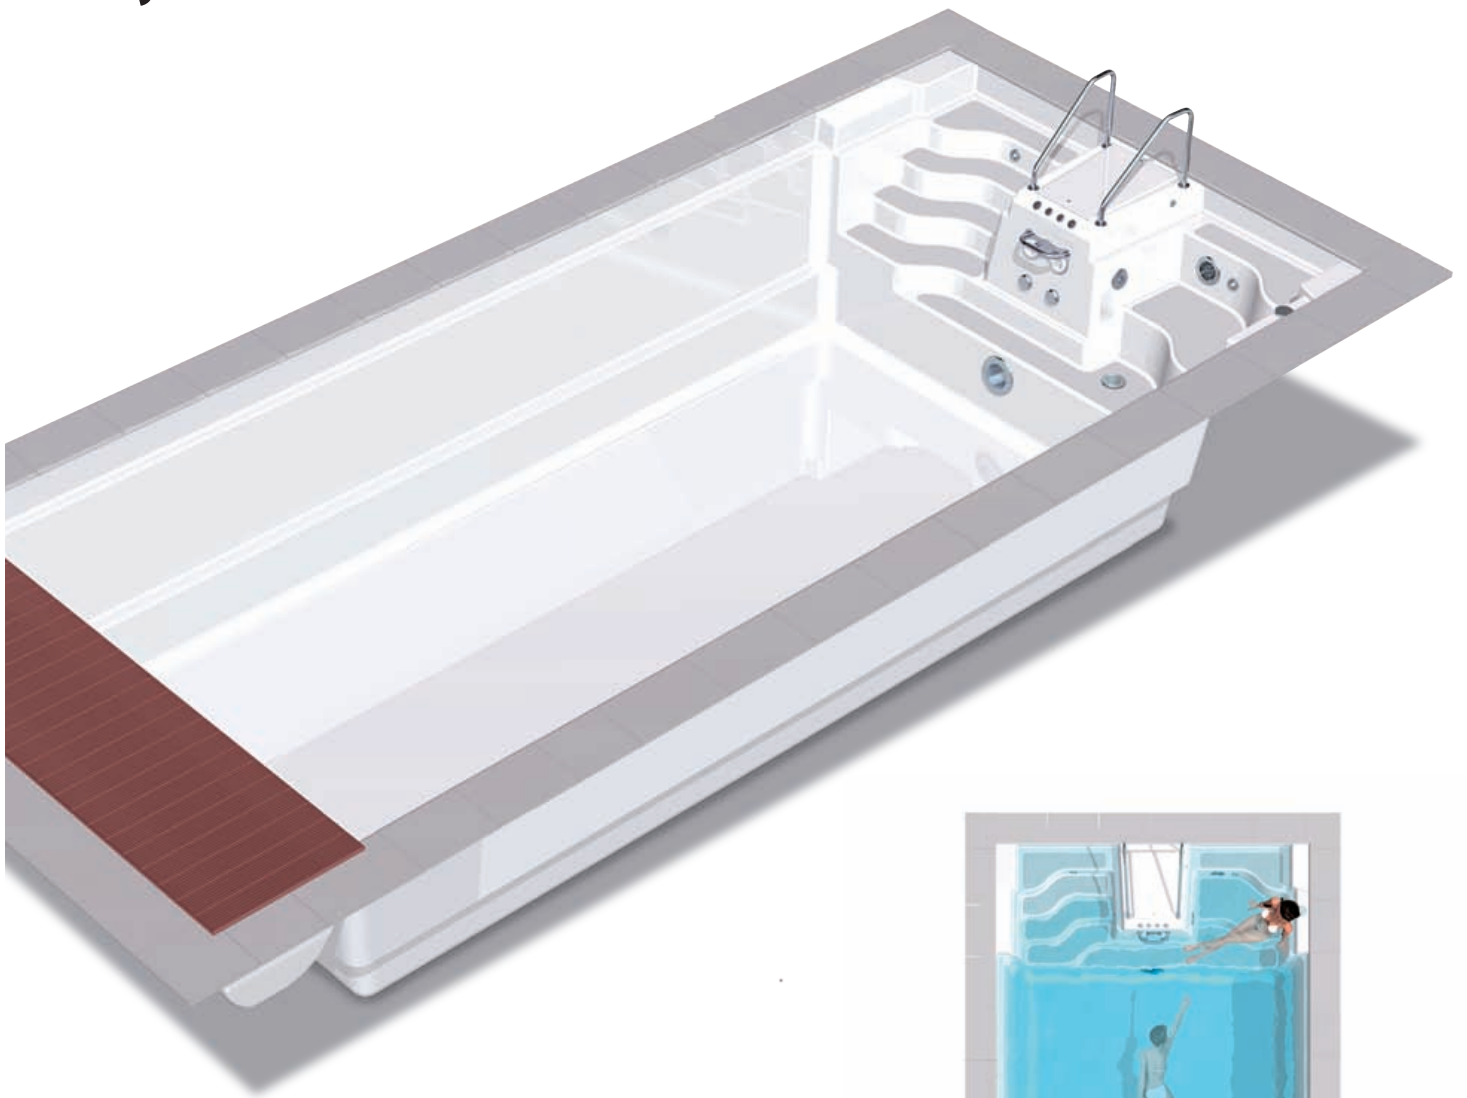

## Royal 620/720/820/920

## Einstückschwimmbecken aus Polyester.

5-stufige Badetreppe mit rutschhemmend profilierter Oberfläche, grosszügige Sitz- und Liegestufe, Rollladensicherheitskante und Stehstufe. Startblock mit abnehmbarem Deckel, Lüfter und Hygrostat, Stahlrahmen integriert unterhalb der Rollladenkante. Becken in Sandwichbauweise mit 20 mm Isolierung in den Wänden und 30 mm im Boden.