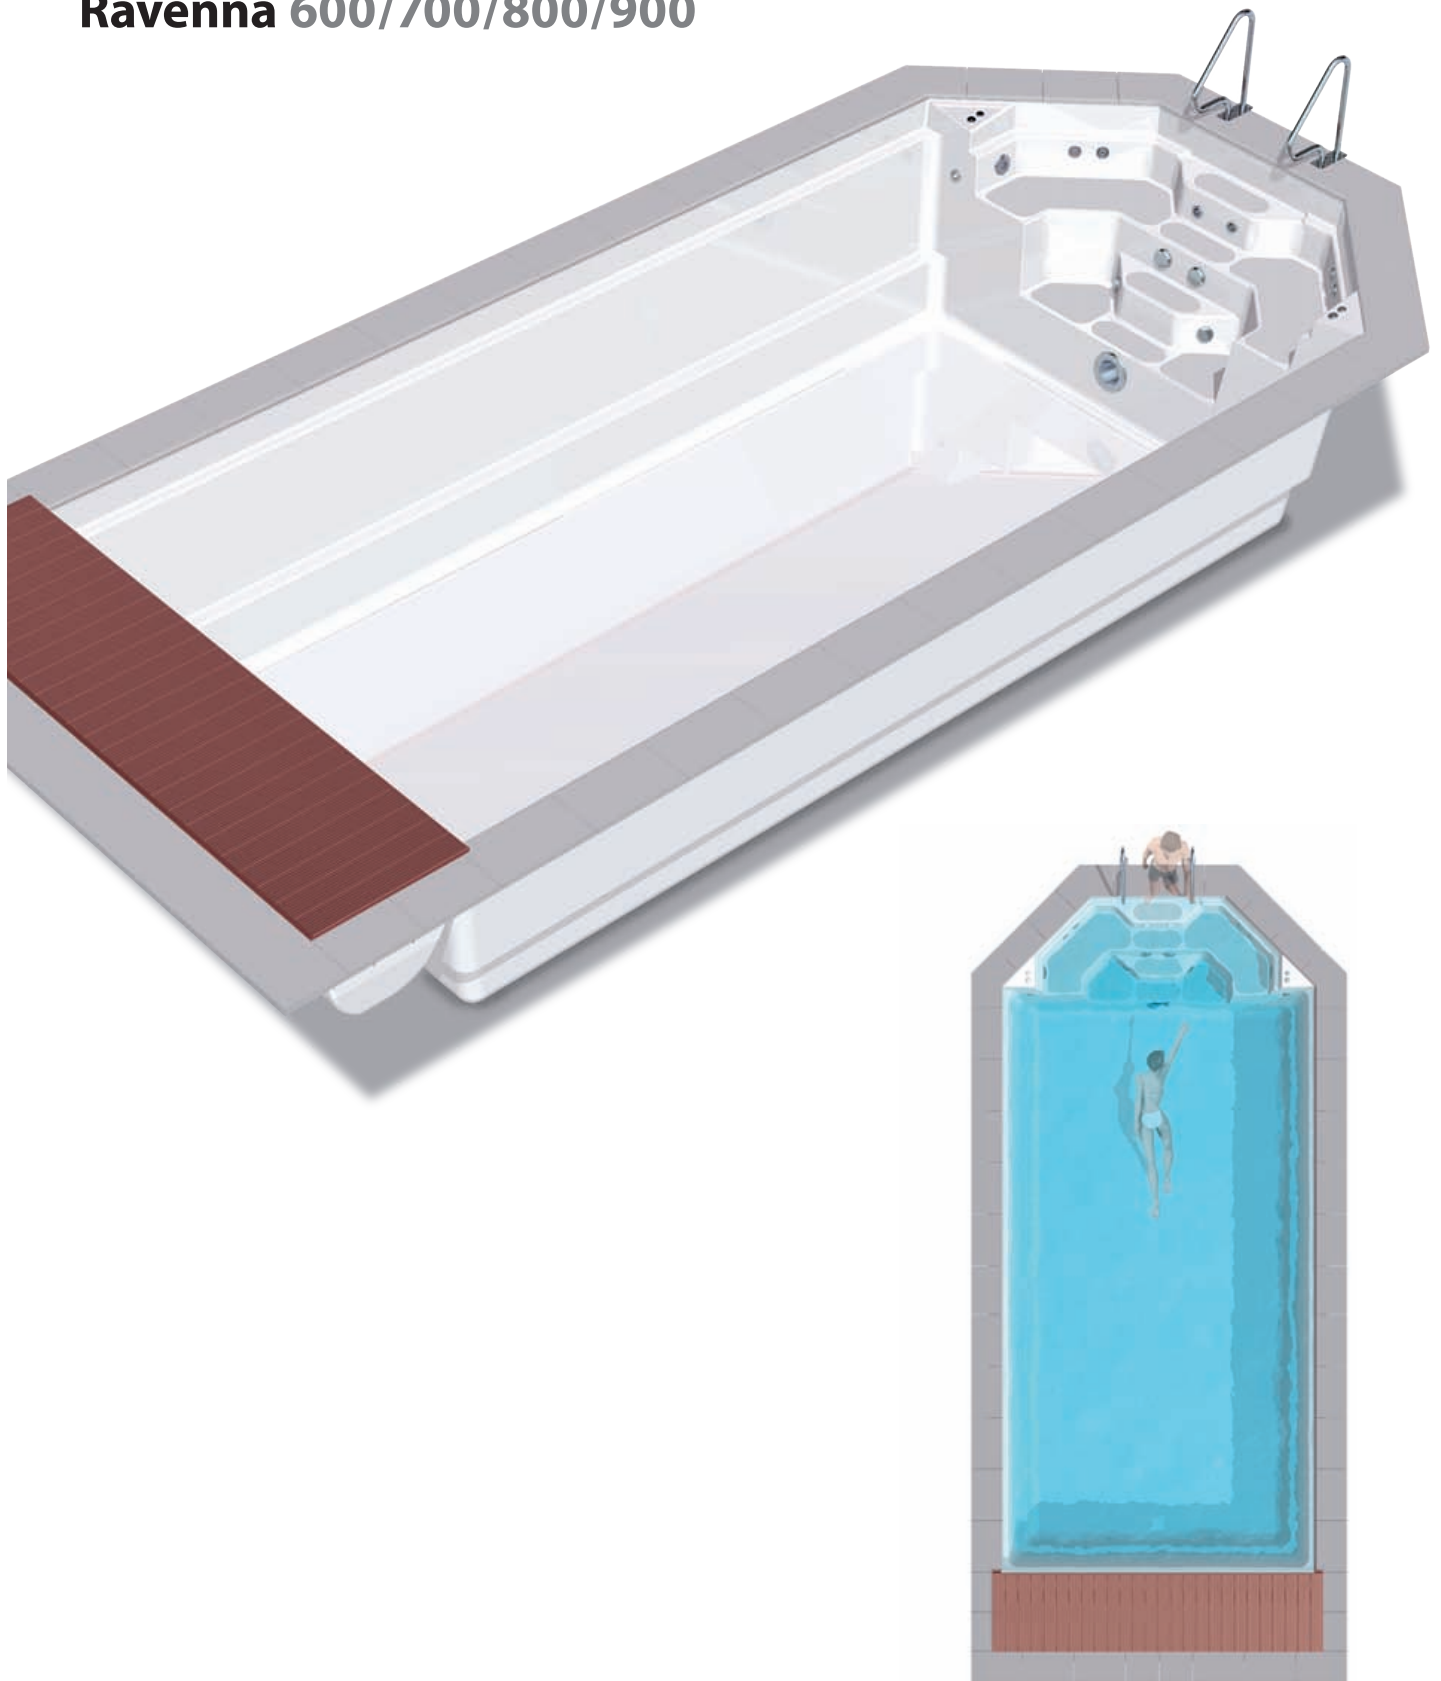

Ravenna 600/700/800/900

Einstückschwimmbecken aus Polyester.

4-stufige Treppenanlage, 2 grosszügige Sitz- und Liegestufen, Rollladensicherheitskante und Stehstufe, Stahlrahmen integriert unterhalb der Rollladenkante. Becken in Sandwichbauweise mit 20 mm Isolierung in den Wänden und 30 mm am Boden.