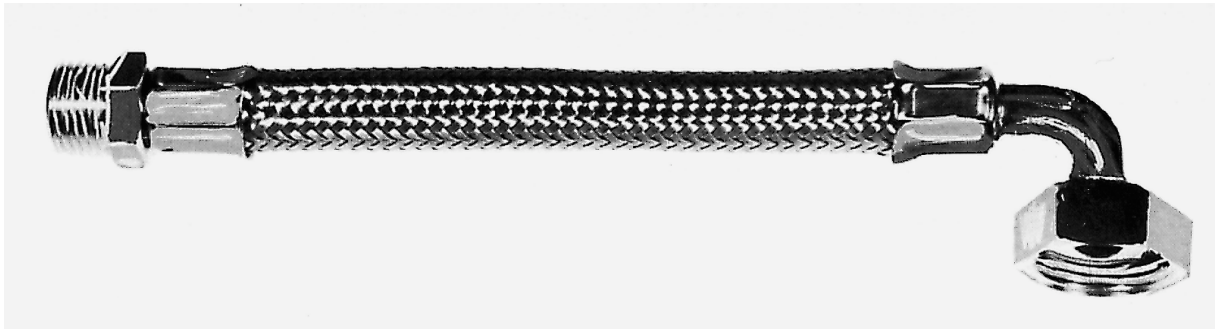

Anschluss-Schläuche mit 90° Winkel

F = weiblich / M = männlich

Der 90° Bogen hat immer eine Ueberwurfmutter, also F = weiblich die gegenüberliegende Seite kann männlich oder weiblich sein

Ummantelung Chromstahl Gewebe, Verpressung rostfrei, Anschlüsse Messing vernickelt

Anschlussgrösse in Zoll - Raccord in Sfr.	Länge	NW= kleinster Durchm. an der Verpressung	Dimension Schlauch	Verkaufspreis
1/2 x 1/2 FF	110 cm	NW 7	9 x 14	45.50
1/2 x 1/2 FF	150 cm	NW 7	9 x 14	54.80
1/2 x 1/2 FF	200 cm	NW 7	9 x 14	67.70
1/2 x 1/2 FF	25 cm	NW 10	12 x 17	28.00
1/2 x 1/2 FF	35 cm	NW 10	12 x 17	31.50
1/2 x 1/2 FF	40 cm	NW 10	12 x 17	33.30
1/2 x 1/2 FF	45 cm	NW 10	12 x 17	34.50
1/2 x 1/2 FF	55 cm	NW 10	12 x 17	37.50
1/2 x 1/2 FF	60 cm	NW 10	12 x 17	39.80
1/2 x 1/2 FF	70 cm	NW 10	12 x 17	42.50
1/2 x 1/2 FF	80 cm	NW 10	12 x 17	45.80
1/2 x 1/2 FF	85 cm	NW 10	12 x 17	48.00
1/2 x 1/2 FF	100 cm	NW 10	12 x 17	51.90
1/2 x 1/2 FF	118 cm	NW 10	12 x 17	55.70
1/2 x 1/2 FF	123 cm	NW 10	12 x 17	57.90
1/2 x 1/2 FF	125 cm	NW 10	12 x 17	59.30
1/2 x 1/2 FF	140 cm	NW 10	12 x 17	63.00
1/2 x 1/2 FF	150 cm	NW 10	12 x 17	66.50
1/2 x 1/2 FF	200 cm	NW 10	12 x 17	86.00
1/2 x 1/2 FF	320 cm	NW 10	12 x 17	119.50
1/2 x 1/2 FF	125 cm	2x90o NW 10	12 x 17	67.50
1/2 x 3/4 FF	150 cm	NW 10	12 x 17	66.50
1/2 x 3/4 FF	200 cm	NW 10	12 x 17	86.00
3/4 x 3/4 FF	50 cm	NW 7	9 x 14	34.50
3/4 x 3/4 FF	80 cm	NW 7	9 x 14	40.90
3/4 x 3/4 FF	100 cm	NW 7	9 x 14	45.50
3/4 x 3/4 FF	120 cm	NW 7	9 x 14	51.50
3/4 x 3/4 FF	150 cm	NW 7	9 x 14	59.30
3/4 x 3/4 FF	170 cm	NW 7	9 x 14	64.50
3/4 x 3/4 FF	200 cm	NW 7	9 x 14	71.50
3/4 x 3/4 FF	30 cm	NW 10	12 x 17	34.40
3/4 x 3/4 FF	50 cm	NW 10	12 x 17	40.00
3/4 x 3/4 FF	60 cm	NW 10	12 x 17	43.00
3/4 x 3/4 FF	80 cm	NW 10	12 x 17	48.50
3/4 x 3/4 FF	100 cm	NW 10	12 x 17	54.50